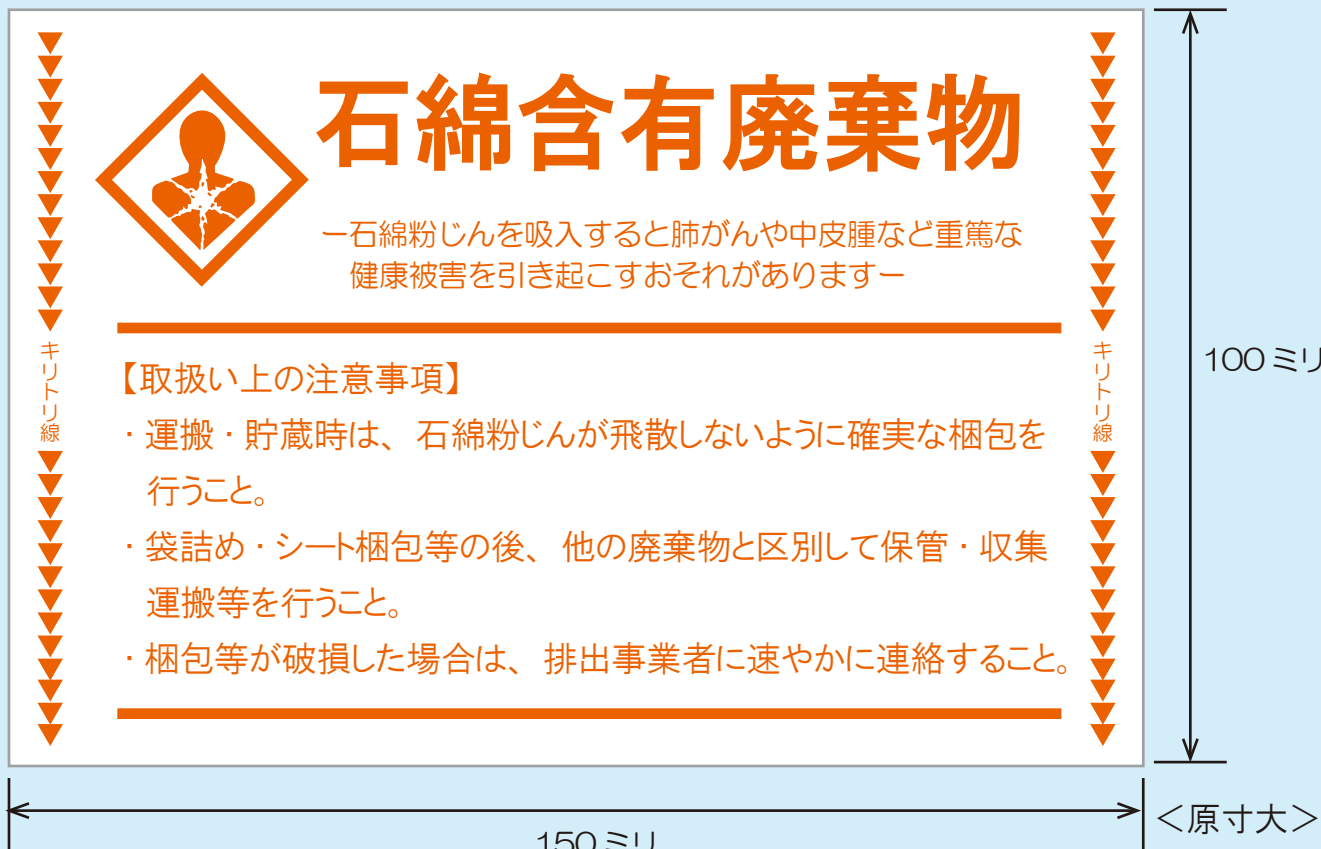

「レベル3」の石綿含有廃棄物を現場内で他の廃棄物と区別・識別！！

「石綿含有廃棄物」表示テープ

日本建設業連合会推奨品

商品イメージ

※当商品は厚生労働省「石綿飛散漏洩防止対策徹底マニュアル」で紹介されています。

テープ状になっているので任意の長さにカットできます！！

※1巻で165シート貼れます。

商品コード