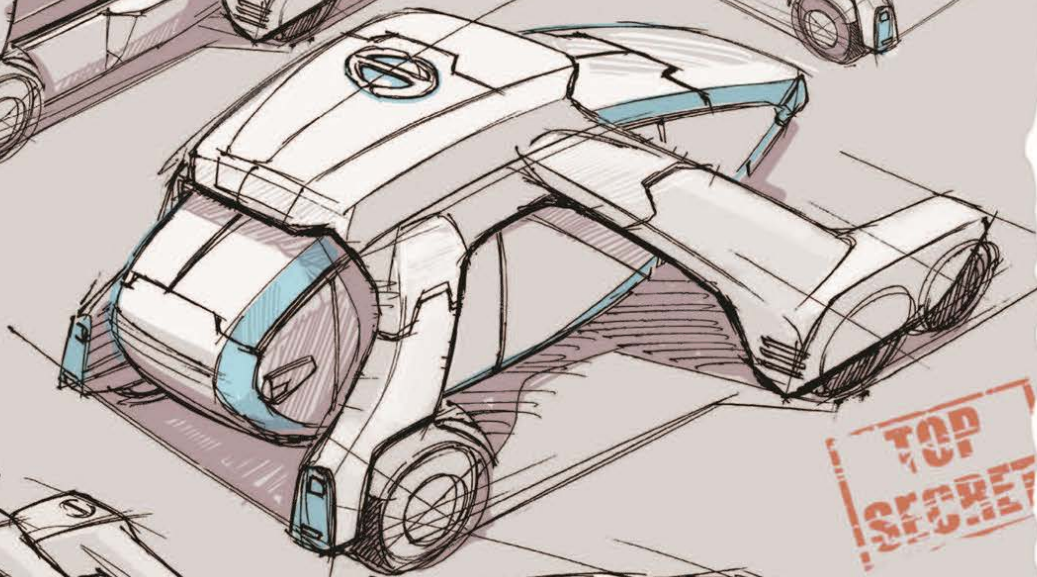

# 「抱えて運ぶ」

夜間も使用しない場合は、  
前後にスタンプで交換可能。

TOP  
SECRET

重量物対応90°  
急降物運搬の場合、  
「縦向き」の車両で”