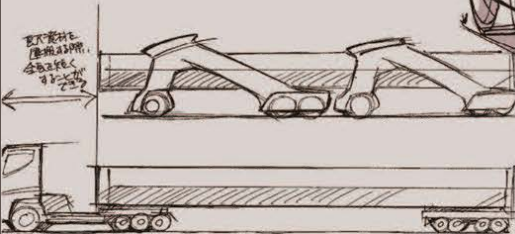

# 「抱えて運ぶ」

夜間も使用しない場合は、  
前後にスタンプで交換可能。

TOP  
SECRET

重量物対応90°  
急降物運搬の場合、  
「縦向き」の車両で”