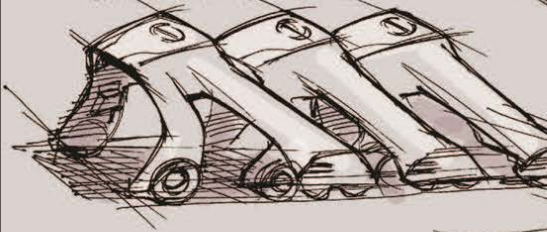

# 「抱えて運ぶ」

夜間も使用しない場合は、  
前後にスタンプで交換可能。

TOP  
SECRET

重量物対応90°  
急降物運搬の場合、  
「縦向き」の車両で”