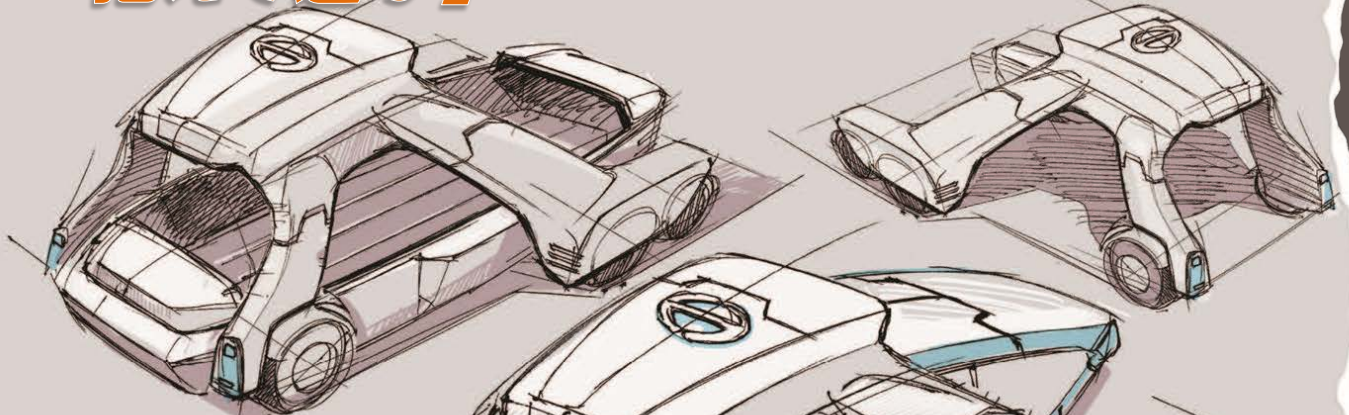

# 「抱えて運ぶ」

夜間も使用しない場合は、  
前後にスタンプで交換可能。

TOP  
SECRET

重量物対応90°  
急降物運搬の場合、  
「縦向き」の車両で”