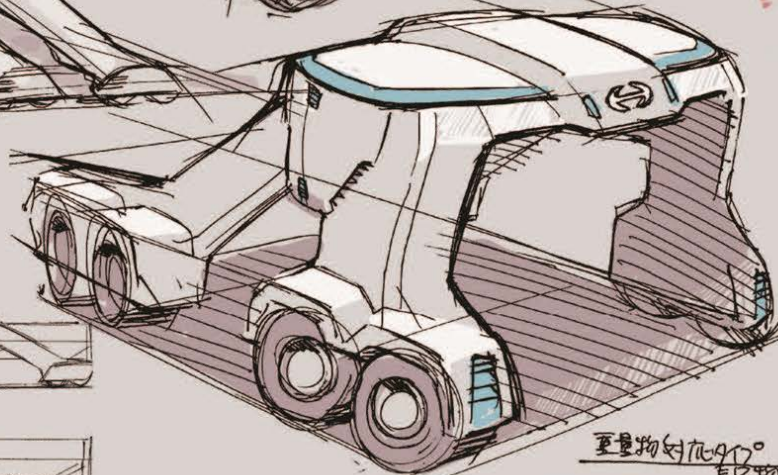

# 「抱えて運ぶ」

夜間も使用しない場合は、  
前後にスタンプで交換可能。

TOP  
SECRET

重量物対応90°  
急降物運搬の場合、  
「縦向き」の車両で”