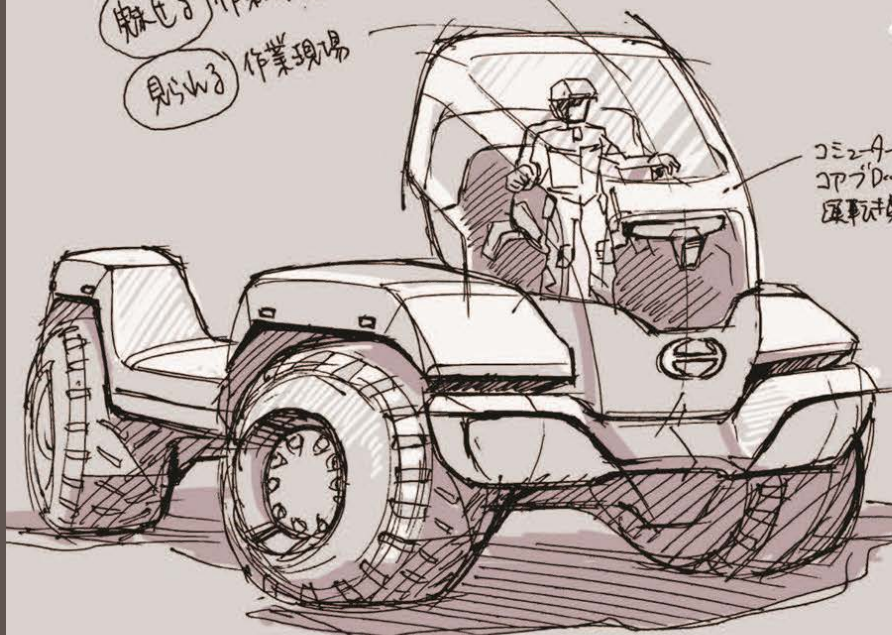

「仕事を魅せる」

魅せる 作業現場
見せる 作業現場

「コミューター」
「アプダウ」になり
履車は製作を行う

現場での作業時は
「魅せる」を意識させる。 利用時に利用し得る
車両のキャビンと
「ショーケース」
ステージに立っているような
「スタンプタイム」
になる。

家の現場移動
1人乗りコミューター

移動している時も
「魅せる」を
意識する。

操作のほとんどは
「ジョイスティック」

手足の動作
を指揮者の
ように。

普通でしかない
危険なポイントから、
作業者の表情まで
指すカメラを。

作業車両のボデーに
作業中の情報が
流れる。