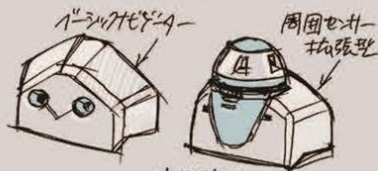

# 「誰でもプロフェッショナル」

※作業目的別にユニット交換を行う。

元形か?

マスコット  
タイプ-B型

高強度ポリカ製

フルフェイス  
PAUフィット型  
タイプ-A

11.5インチ  
機能付き

HMD

高感度マイク

TOP  
SECRET

防護ポイント  
背中と脇には  
AEセンサー付き。