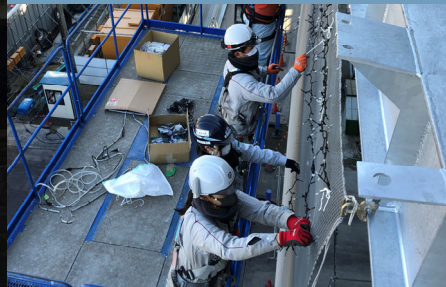

名古屋市国際展示場 新第1展示館整備事業 みなとこまち

リーダー
天川 久美子(建築担当)
全メンバー
元請 建築担当 2名
事務担当 3名
設備担当 1名

株式会社 竹中工務店

協力会社 施工図担当 1名
設備 工事担当 3名

活動報告

テーマパークや結婚式場に展示場。人や物が多く集まる地域です。
その中で、内に向けては男性も女性も関係なく活躍できる環境づくりを、
外に向けては建設業界に興味を持ってもらえるような活動を行いました。