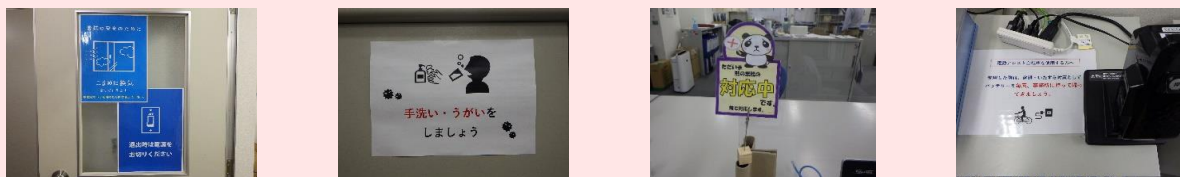

更衣室:カーテンで仕切りを作り、着替えを行う。  
手前には、扉もあるため二重の仕切りとなる。

トイレ:二重に扉で仕切られている。  
男女別で綺麗に使用されている。

現場

仮設トイレ:現場のトイレは男女別にはなっていないが、綺麗に使用してもらえる様に貼り紙等している。  
また、女性作業員に関してはJR・監理者にも承諾を得て、駅トイレの使用をOKとしている。

事務

看板:現場・事務所の看板にピクトグラムを使用し、ポップな印象のポスターを作成し、貼っている。