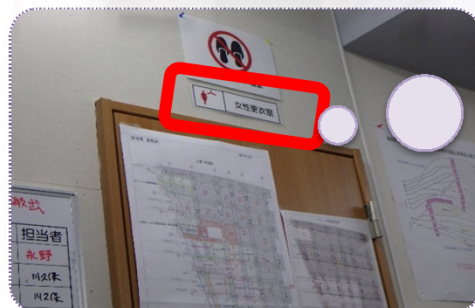

けんせつ小町工事チーム 活動状況等

概要	チーム名称	SHINJUKU 小町 	会員会社名		鉄建建設株式会社
			工事内容	工事名	新宿駅中央盛土部改良他2
	請負会社名	鉄建・大林・フジタ共同企業体			
	工期	平成25年 12月25日 令和4年 5月10日			

事務所①

女性専用
トイレ完備

洋式トイレ、洗面台を完備！

座って横にもなれるスペース。
ゆっくり休めるようカーテンもつ
いています！

事務所②

更衣室内に
休憩スペース
を完備

けんせつ小町垂れ幕の設置！

ヘルメットにはけんせつ小町シール！

現場

けんせつ小町
グッズの活用

TEKKEN 