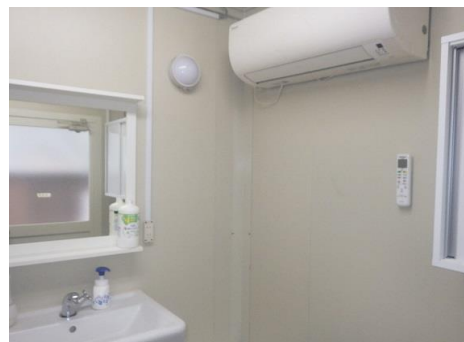

活動状況等(関連する写真等を貼付)

現場

快適トイレ

オートロックで施錠されています

温水洗浄便座の水洗トイレ

化粧台、エアコン付の洗面台

垂れ幕

近隣向け垂れ幕を設置しています

事務

女性休憩室

体調の悪いときは休憩できます

女性更衣室

男女別の更衣室を完備