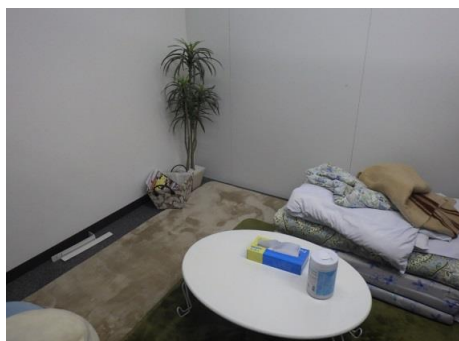

活動状況等(関連する写真等を貼付)

現場

快適トイレ

オートロックで施錠されています

温水洗浄便座の水洗トイレ

化粧台、エアコン付の洗面台

垂れ幕

近隣向け垂れ幕を設置しています

事務

女性休憩室

体調の悪いときは休憩できます

女性更衣室

男女別の更衣室を完備