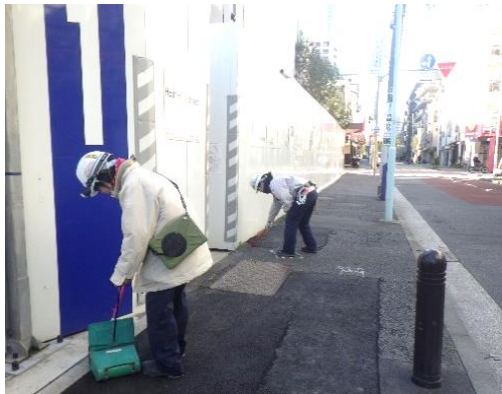

けんせつ小町工事チーム 活動状況等

工 事 チ ーム 概 要	チーム名称	月島一丁目作業所 けんせつ小町チーム	会員会社名	大成建設株式会社
	特色について (特色、アピールした 点等)	現場の女性技術者がいきいきと働ける作業所を目指した 女性社員・作業員の目線で労働環境の向上を図った 掲示物で建設現場のイメージアップに貢献する	工事名	月島一丁目西仲通り地区第一種市街地再開発事業
			請負会社名	大成建設株式会社
			工期	自 平成 29年 3月 6日 至 令和 2年 10月 31日

活動状況等（関連する写真等を貼付）

近隣清掃を週に一度実施中!!!

通用口付近の植栽設置・管理

作業員 憩いの場

作業員憩いの場

喫煙所

※ここではヘルメット着用です

扉の前に人がいます
**左右
確認!**