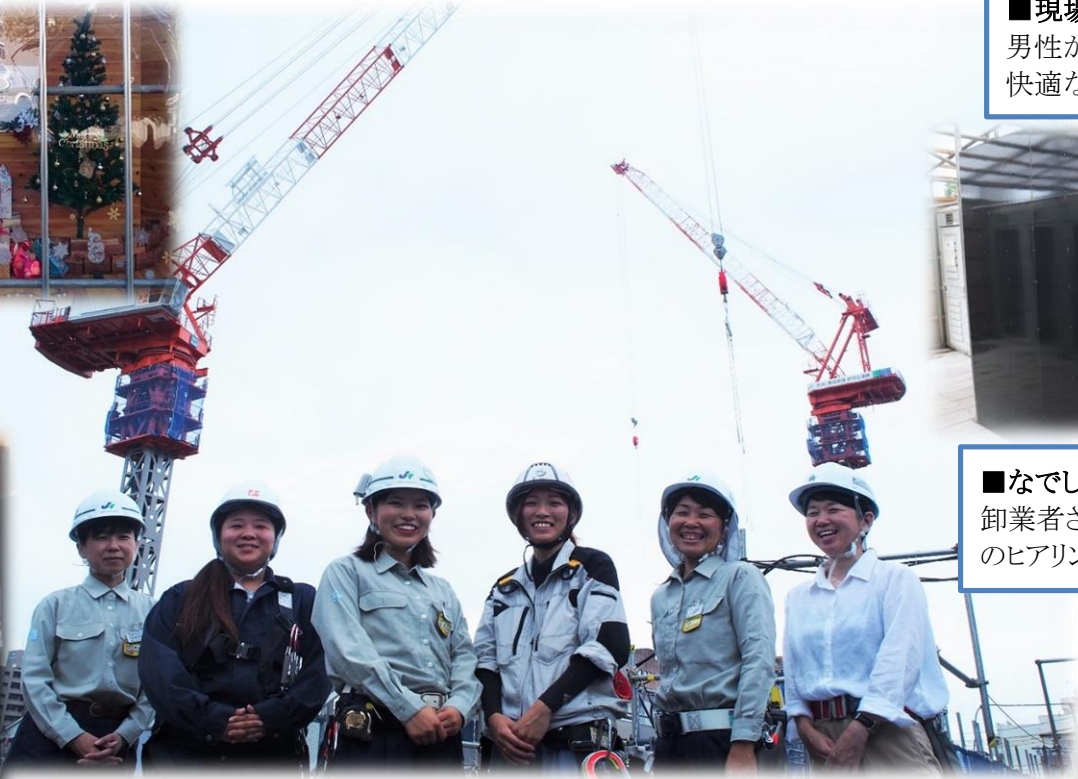

けんせつ小町工事チーム 活動状況等

工事チーム概要	チーム名称	はちきん小町	会員会社名	大成建設株式会社				
	特色について (特色、アピールしたい点等)	女性だけでなく誰もが働きやすい職場環境を目指して、施工図、工務も交え作業所が一丸となって、明るく元気に活動しています。	工事内容	工事名	高知市新庁舎建設工事			
				請負会社名	大成・大旺新洋特定建設工事共同企業体			
				工期	自	平成 28 年 6 月 25 日	至	平成 31 年 8 月 31 日

活動状況等(関連する写真等を貼付)

■仮囲いのコーナーディスプレイ  
季節に合わせた掲示はお客様、市民の皆様からも好評です。

■現場女子トイレ  
男性がうらやむほどキレイで快適なトイレです。

■なでしこプロツールヒアリング  
卸業者さん主催の女性向け工具のヒアリングに参加しました。

■身だしなみチェック付き  
全身鏡  
手洗い場に身だしなみチェック用の全身鏡を設置。チェック項目毎に写真を例示しているので職人の皆さんも鏡の前に立つと確認してくれ