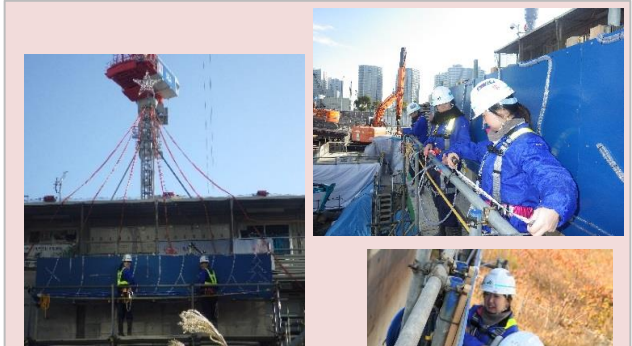

④クリスマスイルミネーション設置