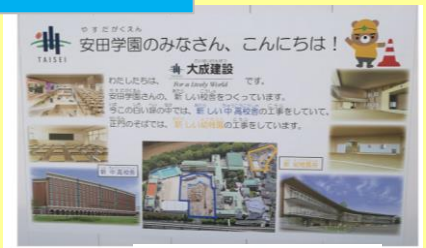

けんせつ小町工事チーム 活動状況等

工事チーム概要	チーム名称	安田学園なでしこチーム	会員会社名	
	特色について (特色、アピールしたい点等)	幼稚園からの一貫教育であるが、中高は女子校ということで、毎日または見学会等を通して女性技能者への興味の醸成、建設業界への理解を深めてもらうため、アピール看板の設置や女子学生のインターンシップ受け入れ、見学会等を積極的に行っている。	工事名	安田学園白島キャンパス建替工事(Ⅰ期・Ⅱ期)
			請負会社名	大成建設株式会社
			工期	2016/12/05～2020/3/31

活動状況等(関連する写真等を貼付)

<リコチャレ>
女子中高生

<仮囲い>

<事務所>
施工図・事務

<見学会>
安田女子大学生

<懇親会>
小さなお子様がいる
方は親子で参加

<見学会>
安田女子大学生

<見学会>
安田女子中学