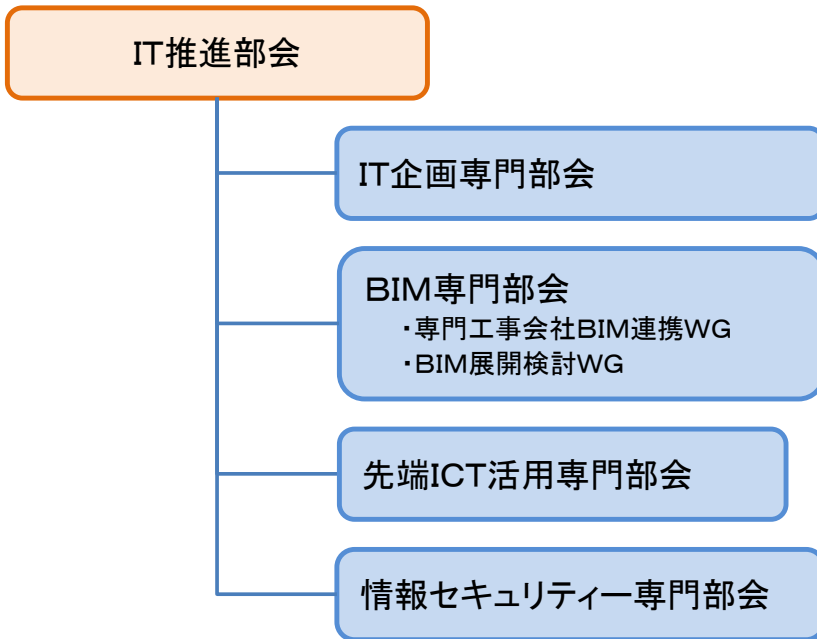

IT推進部会の編成

IT推進部会委員 ・ 専門部会委員

●専門部会主査 ◎専門部会副主査 ○専門部会委員

	幹事会	専門部会				氏名	会社名
		IT企画	BIM	先端ICT活用	情報セキュリティ		
IT推進部会委員	○					部会長 中西 徳明	大成建設(株)
	○		●			副部会長 BIM専門部会主査 福土 正洋	(株)大林組
	○	●				副部会長 IT企画専門部会主査 戸倉 健太郎	三井住友建設(株)
	○				●	情報セキュリティ専門部会主査 高馬 洋一	(株)安藤・間
	○			●		先端ICT活用専門部会主査 堀内 英行	(株)大林組
						野口 智広	青木あすなろ建設(株)
						塘田 文雄	(株)安藤・間
		○				森川 直洋	(株)大林組
						飛田 智	(株)奥村組
						狩野 茂	鹿島建設(株)
						横幕 宏明	(株)熊谷組
		○				岩下 智	(株)鴻池組
				○		野村 裕一	清水建設(株)
				◎		丹治 弘典	清水建設(株)
						中谷 晃治	大成建設(株)
						秋葉 高志	大成建設(株)
						野田 新一	(株)竹中工務店
						矢代 彰紀	東急建設(株)
				○	長沼 秀明	戸田建設(株)	
	○				古城 康彦	西松建設(株)	
	○				鍵野 巨弥	(株)フジタ	
				○	藤野 芳徳	前田建設工業(株)	