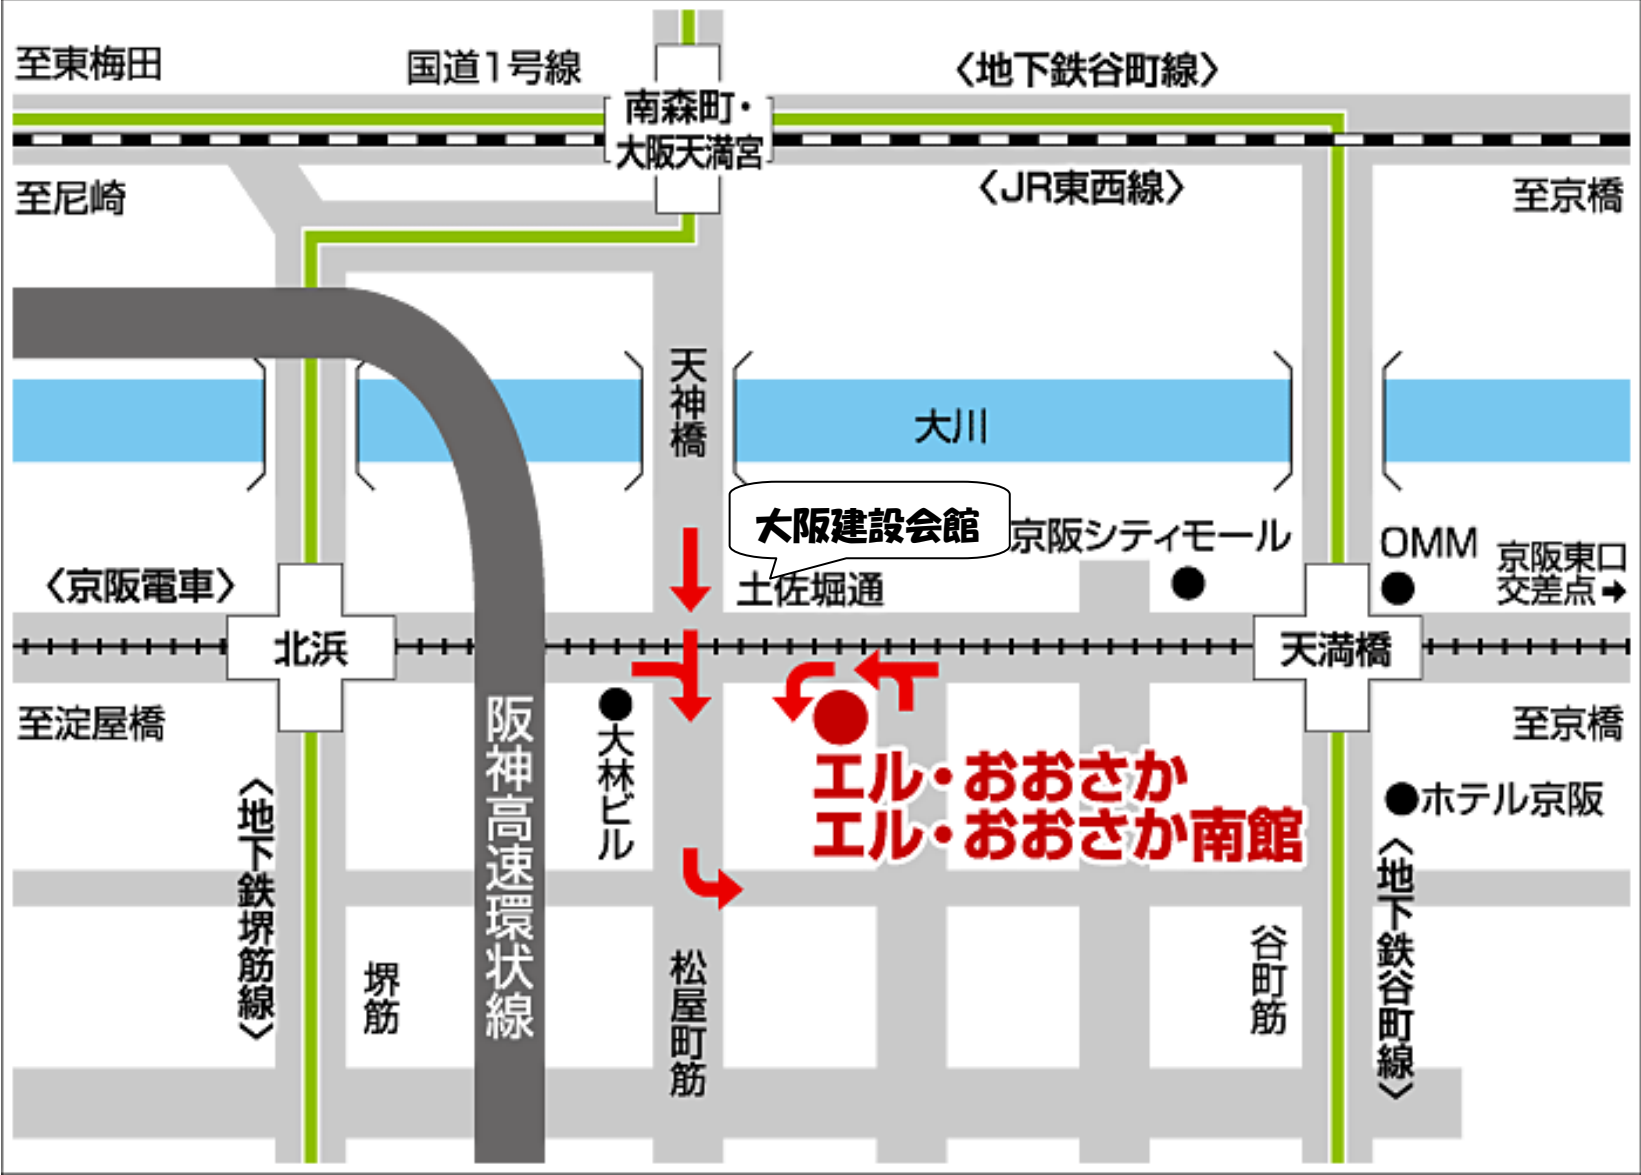

建設工事に伴う地下埋設物・架空線事故防止対策講習会

時 間 割

一般社団法人 日本建設業連合会 関西支部
 安全委員会 地下埋設物対策担当委員
 建設三団体 関西地方安全対策協議会

日 時 2019年7月10日(水) 10:30~16:45
 場 所 エル・おおさか(大阪府立労働センター)6階 大会議室

時 間	項 目	講 師 (敬称略)
10:30 ~ 10:45	開講あいさつ ※日建連関西支部優良現場表彰 ・地下埋設物対策部門	一般社団法人 日本建設業連合会関西支部 安全委員会 地下埋設物対策担当委員会 担当委員長 酒井 祥三 氏
10:45 ~ 11:35	近畿地整管内の工事等事故と その対策について	国土交通省近畿地方整備局 企画部 技術調査課 課長補佐 雲丹亀 和博 氏
11:35 ~ 12:20	通信設備事故防止のお願い	(株)NTTフィールドテクノ 関西支店 大阪中央フィールドサービスセンター アクセスグループ(鳴野) ゴールドマイスター 深谷 耕一 氏 小松 篤史 氏
(休 憩 60分)		
13:20 ~ 14:10	工事現場における 水道管路の保全について	大阪市水道局 南部水道センター 管路保全 担当係長 竹中 秀明 氏
14:10 ~ 15:00	下水道管路施設の保全について	大阪市建設局 南部方面管理事務所 管理課 担当係長 結城 勝巳 氏
(休 憩 10分)		
15:10 ~ 16:00	建設現場での ガス導管の事故防止について	大阪ガス(株)ネットワークカンパニー 大阪導管部保全チーム 他工事グループ リーダー 松岡 勇 氏 浦田 和彦 氏
16:00 ~ 16:40	地中電線路および架空電線路の 事故防止のお願い	関西電力(株) 大阪北電力本部 大阪北配電エンジニアリングセンター 安全主任 中谷 進 氏 安全担当 廣田 繁行 氏 野江電力所 地中送電係長 松下 和誉 氏 作業長 田中 大智 氏
16:40 ~ 16:45	閉会のあいさつ	一般社団法人 日本建設業連合会関西支部 事務局長 村上 敏章 氏

エル・おおさか (大阪府立労働センター)
案内図

〒540-0031 大阪市中央区北浜東 3-14

TEL 06-6942-0001 FAX 06-6942-1933

- 京阪・地下鉄谷町線「天満橋駅」より西へ 300m
- 京阪・地下鉄堺筋線「北浜駅」より東へ 500m
- 地下鉄御堂筋線「淀屋橋駅」より東へ 1,200m
- JR 東西線「大阪天満宮駅」より南へ 850m