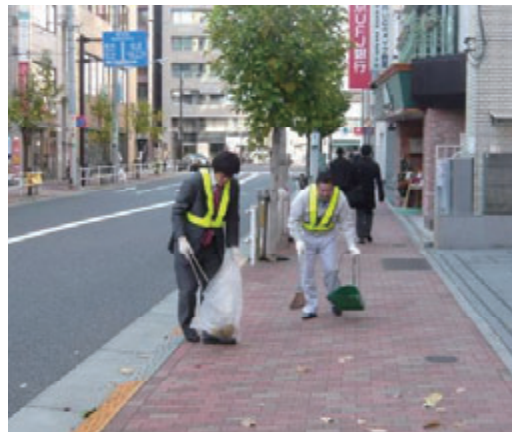

活動名:No.3 地域清掃への参加