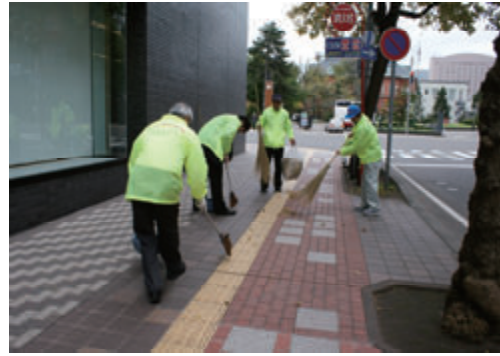

活動名:No.5 札幌市中央区道路
アダプト制度に基づく環境美化活動