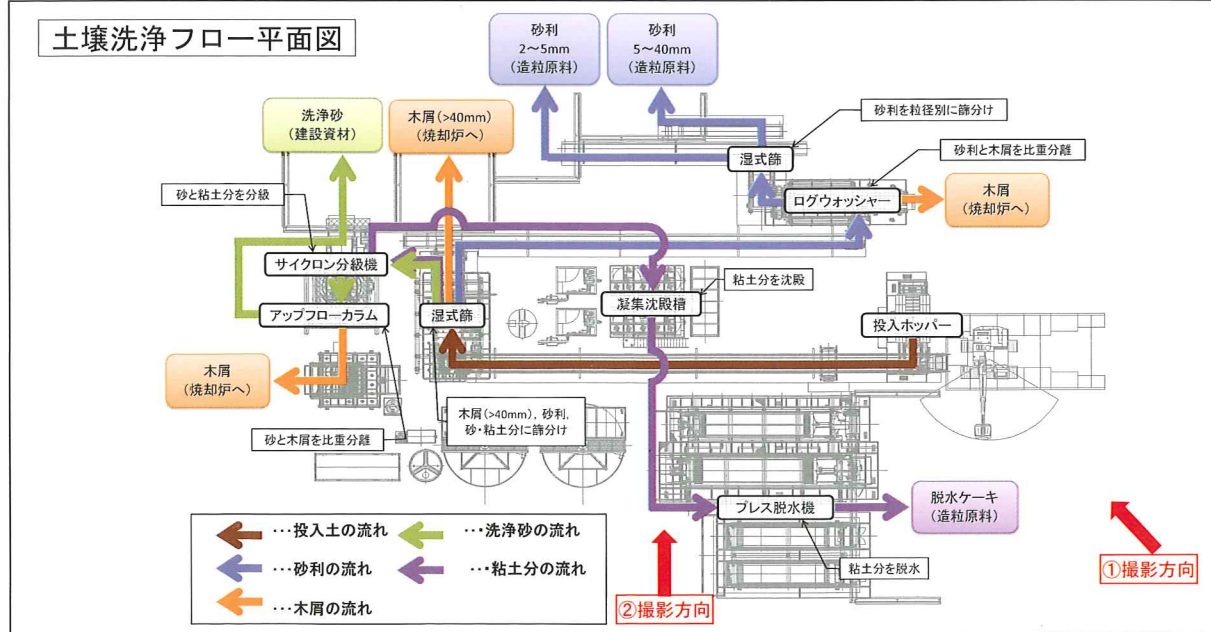

松原公園周辺もガレキはほぼ無くなり、志津川病院跡地に仮置していた再生砕石も路盤材として再利用して無くなっています。

歌津地区や志津川地区の一次仮置場のガレキ撤去が進み、波伝谷漁港のガレキ撤去にも取組み漁港部分はほぼ完了しました。

焼却炉・手選別作業に続き『土壌洗浄工事』も 昼夜2交替で稼働を始めた

【土壌洗浄の目的・効果】

混合廃棄物から選別された土砂や搬入された津波堆積物は土砂が主体であり、その中には細かい廃棄物を含んでいます。その土砂を復興資材の土砂として品質を向上させる為に、土壌洗浄プラントで洗浄し廃棄物と土砂との分離を行い、初めて盛土材としてリサイクル可能となります。

当初予定していた以上にガレキ内に土砂が多く含まれていた事と、今後農地等から発生するガレキ混じり土砂も搬入が予想される事から、昼だけの稼働では処理し切れないとの判断で昼夜2交替の体制を取り、対応することになりました。
これからもJVは変化する状況に応じて対処していく所存ですので、地元の皆様の変わらぬご支援をお願い致します。

■中間処理の進捗状況 平成25年1月16日現在

搬入済ガレキ数量	154,235t
選別した数量	40,492t
焼却した数量	17,383t
造粒した数量	5,978t
土壌洗浄した数量	7,956t