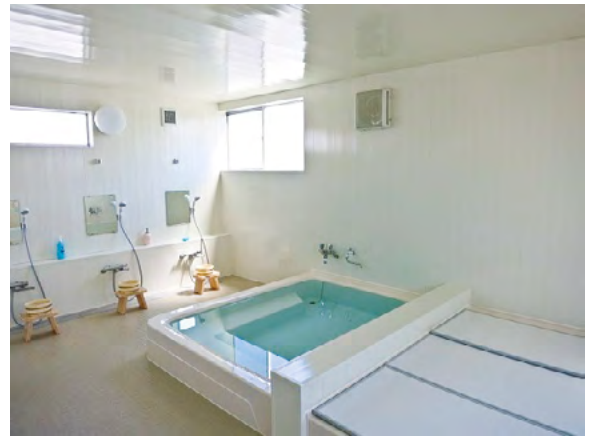

★入浴施設は、下記スケジュールのとおり、
曜日ごとに男女日替わりでご利用できます。

★ご利用時間：**11時00分～19時30分**（最終入場時間）

コミュテラスはしかみ

月曜日	火曜日	水曜日	木曜日	金曜日	土曜日	日曜日
男性	女性	お休み	男性	女性	男性	女性

コミュテラスこいずみ

月曜日	火曜日	水曜日	木曜日	金曜日	土曜日	日曜日
女性	男性	お休み	女性	男性	女性	男性

入浴施設内の様子